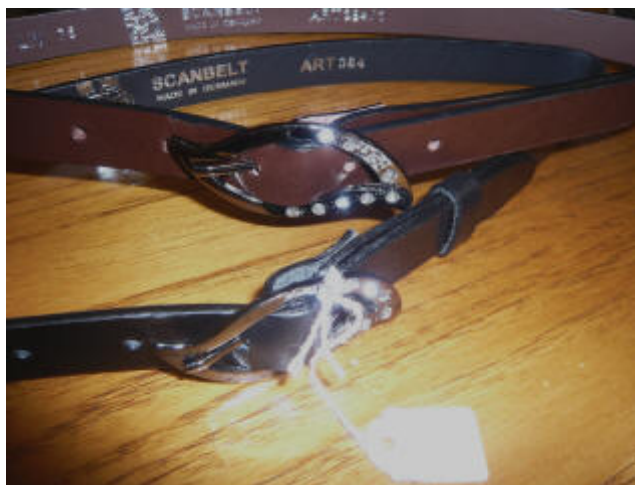

SCANBELT A/S

- en sikker leverandør siden 1929

Hedevej 12-14. 6240 Løgumkloster

Telefon +45 74743400 - Telefax +45 74743559

e-mail: scanbelt.naver@scanbelt.dk - www.scanbelt.dk