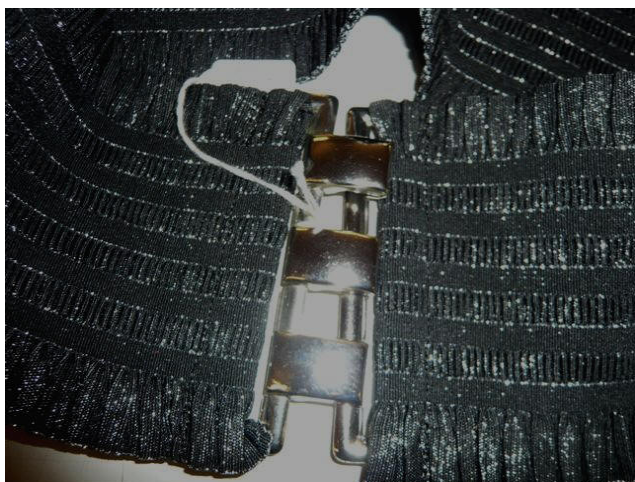

SCANBELT A/S

- en sikker leverandør siden 1929

Hedevej 12-14. 6240 Løgumkloster

Telefon +45 74743400 - Telefax +45 74743559

e-mail: scanbelt.naver@scanbelt.dk - www.scanbelt.dk